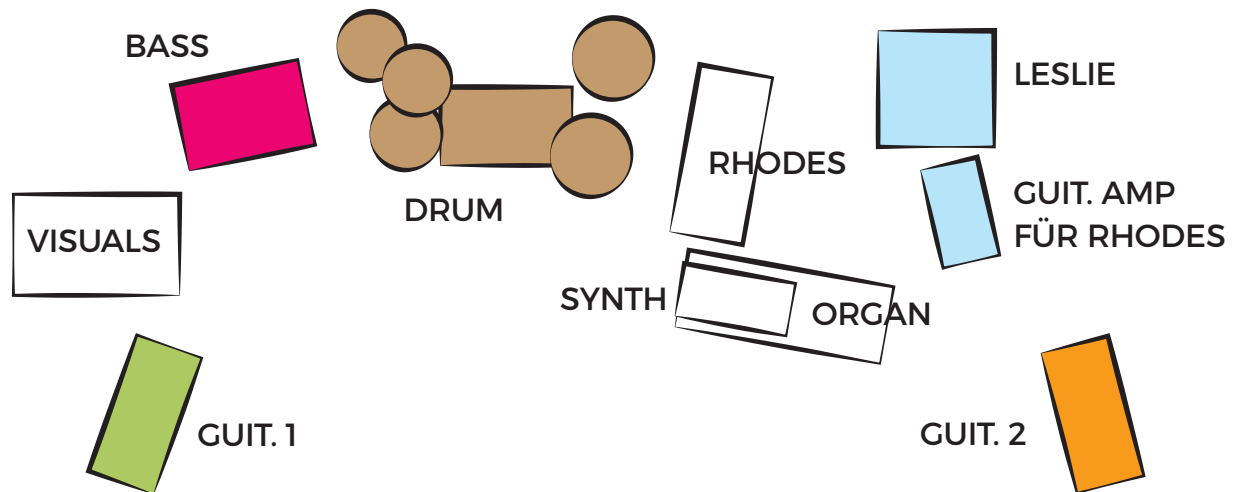

Suehiro Commander. Instrumental. Surf/Dub

Tinu 079 305 30 48 // tinu@spotti.ch

1. BD
2. Snare
3. Hihat
4. Tom
5. Floor Tom
6. OH

7. BASS Mikro
8. BASS D.I.

9. Guit. 1

10. Guit 2

11. Guit. Amp. für Rhodes
12. Leslie (Hammond Organ & Synth) BASS
13. Leslie (Hammond Organ & Synth) HOCH Rechts
14. Leslie (Hammond Organ & Synth) HOCH Links

15. + 16. Stereokanal für Theremin und Sonstiges